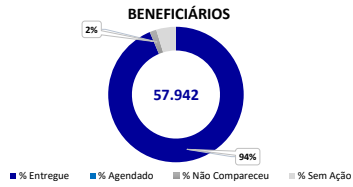

EAD - PROGRAMA DE DISTRIBUIÇÃO DE KITS - VITÓRIA DA CONQUISTA BA

Cluster	Subcluster	Cidade	Domicílios	População	ENTREGAS			Bolsa Família			D+PS			Outros
					Base	Qtz	%	Base	Qtz	%	Base	Qtz	%	
Cluster	Subcluster	Cidade	Domicílios	População	Beneficiários	Entregas	% Entregue	Beneficiários BF	Entregas BF	% BF	Beneficiários D+PS	Entregas D+PS	% D+PS	Outros
Vitória da Conquista BA	Vitória da Conquista BA	Barra do Choca	10.411	34.853	10.258	9.547	93%	6.215	5.686	91,5%	4.043	3.205	79,3%	656
		Vitoria da Conquista	111.514	343.230	47.684	44.735	94%	22.264	20.102	90,3%	25.420	18.680	73,5%	5.953
Total Geral			121.925	378.083	57.942	54.282	94%	28.479	25.788	90,6%	29.463	21.885	74,3%	6.609

ENTREGAS ACUMULADO POR INTERVALO

Entregas Entregas Acumuladas Agendamentos Programados Capacidade Total Agendado Entregue

60 Mil

50 Mil
40 Mil
30 Mil
20 Mil
10 Mil
0 Mil

VITÓRIA DA CONQUISTA BA

119,9 Mil
CHAMADAS ATENDIDAS