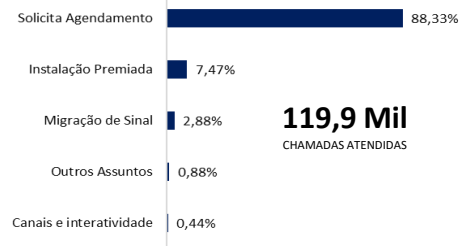

EAD - PROGRAMA DE DISTRIBUIÇÃO DE KITS - VITÓRIA DA CONQUISTA BA

Cluster	Subcluster	Cidade	Domicílios	População	ENTREGAS			Bolsa Família			D+PS			Outros
					Base	Qtz	%	Base	Qtz	%	Base	Qtz	%	
Cluster	Subcluster	Cidade	Domicílios	População	Beneficiários	Entregas	% Entregue	Beneficiários BF	Entregas BF	% BF	Beneficiários D+PS	Entregas D+PS	% D+PS	Outros
Vitória da Conquista BA	Vitória da Conquista BA	Barra do Choca	10.411	34.853	10.258	9.547	93%	6.215	5.686	91,5%	4.043	3.205	79,3%	656
		Vitoria da Conquista	111.514	343.230	47.684	44.735	94%	22.264	20.102	90,3%	25.420	18.680	73,5%	5.953
Total Geral			121.925	378.083	57.942	54.282	94%	28.479	25.788	90,6%	29.463	21.885	74,3%	6.609

ENTREGAS ACUMULADO POR INTERVALO

Entregas Entregas Acumuladas Agendamentos Programados Capacidade Total Agendado Entregue

60 Mil

50 Mil
40 Mil
30 Mil
20 Mil
10 Mil
0 Mil

VITÓRIA DA CONQUISTA BA

119,9 Mil
CHAMADAS ATENDIDAS

Quantidade de cidades: 2

Início de distribuição: 05/09/2018

Data de desligamento: 05/12/2018

Fim de distribuição: 25/01/2019

Data da última atualização da base de beneficiários: 19/05/2018