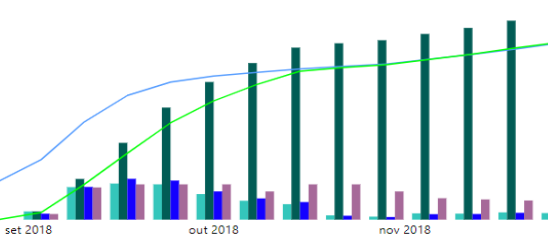

EAD - PROGRAMA DE DISTRIBUIÇÃO DE KITS - VITÓRIA DA CONQUISTA BA

Cluster	Subcluster	Cidade	Domicílios	População	ENTREGAS			Bolsa Família			D+PS			Outros
					Base	Qtz	%	Base	Qtz	%	Base	Qtz	%	
Cluster	Subcluster	Cidade	Domicílios	População	Beneficiários	Entregas	% Entregue	Beneficiários BF	Entregas BF	% BF	Beneficiários D+PS	Entregas D+PS	% D+PS	Outros
Vitória da Conquista BA	Vitória da Conquista BA	Barra do Choca	10.411	34.853	10.258	9.547	93%	6.215	5.686	91,5%	4.043	3.205	79,3%	656
		Vitoria da Conquista	111.514	343.230	47.684	44.735	94%	22.264	20.102	90,3%	25.420	18.680	73,5%	5.953
Total Geral			121.925	378.083	57.942	54.282	94%	28.479	25.788	90,6%	29.463	21.885	74,3%	6.609

ENTREGAS ACUMULADO POR INTERVALO

Entregas Entregas Acumuladas Agendamentos Programados Capacidade Total Agendado Entregue

60 Mil

50 Mil
40 Mil
30 Mil
20 Mil
10 Mil
0 Mil

VITÓRIA DA CONQUISTA BA

119,9 Mil
CHAMADAS ATENDIDAS