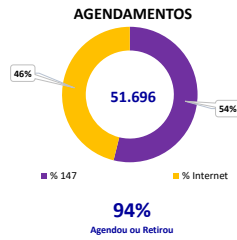

EAD - PROGRAMA DE DISTRIBUIÇÃO DE KITS - VITÓRIA DA CONQUISTA BA

Cluster	Subcluster	Cidade	Domicílios	População	ENTREGAS			Bolsa Família			D+PS			Outros
					Base	Qtz	%	Base	Qtz	%	Base	Qtz	%	
Cluster	Subcluster	Cidade	Domicílios	População	Beneficiários	Entregas	% Entregue	Beneficiários BF	Entregas BF	% BF	Beneficiários D+PS	Entregas D+PS	% D+PS	Outros
Vitória da Conquista BA	Vitória da Conquista BA	Barra do Choca	10.411	34.853	10.258	9.547	93%	6.215	5.686	91,5%	4.043	3.205	79,3%	656
		Vitoria da Conquista	111.514	343.230	47.684	44.735	94%	22.264	20.102	90,3%	25.420	18.680	73,5%	5.953
Total Geral			121.925	378.083	57.942	54.282	94%	28.479	25.788	90,6%	29.463	21.885	74,3%	6.609

ENTREGAS ACUMULADO POR INTERVALO

Entregas Entregas Acumuladas Agendamentos Programados Capacidade Total Agendado Entregue

60 Mil

50 Mil
40 Mil
30 Mil
20 Mil
10 Mil
0 Mil

VITÓRIA DA CONQUISTA BA

119,9 Mil
CHAMADAS ATENDIDAS