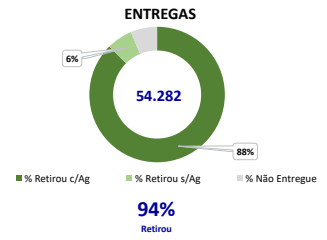

EAD - PROGRAMA DE DISTRIBUIÇÃO DE KITS - VITÓRIA DA CONQUISTA BA

Cluster	Subcluster	Cidade	Domicílios	População	ENTREGAS			Bolsa Família			D+PS			Outros
					Base	Qtz	%	Base	Qtz	%	Base	Qtz	%	
Cluster	Subcluster	Cidade	Domicílios	População	Beneficiários	Entregas	% Entregue	Beneficiários BF	Entregas BF	% BF	Beneficiários D+PS	Entregas D+PS	% D+PS	Outros
Vitória da Conquista BA	Vitória da Conquista BA	Barra do Choca	10.411	34.853	10.258	9.547	93%	6.215	5.686	91,5%	4.043	3.205	79,3%	656
		Vitoria da Conquista	111.514	343.230	47.684	44.735	94%	22.264	20.102	90,3%	25.420	18.680	73,5%	5.953
Total Geral			121.925	378.083	57.942	54.282	94%	28.479	25.788	90,6%	29.463	21.885	74,3%	6.609

ENTREGAS ACUMULADO POR INTERVALO

Entregas Entregas Acumuladas Agendamentos Programados Capacidade Total Agendado Entregue

60 Mil

50 Mil
40 Mil
30 Mil
20 Mil
10 Mil
0 Mil

VITÓRIA DA CONQUISTA BA

119,9 Mil
CHAMADAS ATENDIDAS