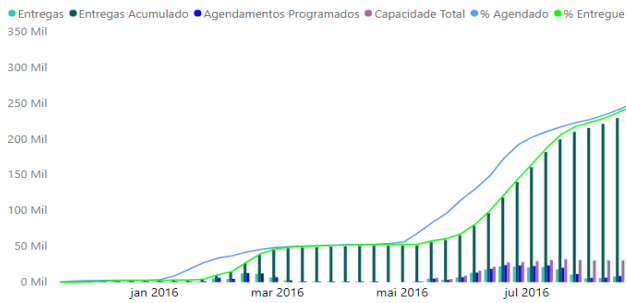

## EAD - PROGRAMA DE DISTRIBUIÇÃO DE KITS - BRASÍLIA DF

ENTREGAS														
Cluster	Subcluster	Cidade	Domicílios	População	Total			Bolsa Família			D+PS			Outros
					Base	Qtd	%	Base	Qtd	%	Base	Qtd	%	
Cluster	Subcluster	Cidade	Domicílios	População	Beneficiários	Entregas	% Entregue	Beneficiário	Entregas BF	% BF	Beneficiário D+PS	Qtd	% D+PS	Outros Prog
Brasília DF	BSB Brasília	Brasília	947.156	2.914.830	228.505	208.695	91%	84.691	77.975	92,1%	143.814	102.591	71,3%	28.129
		BSB Brasília Total	947.156	2.914.830	228.505	208.695	91%	84.691	77.975	92,1%	143.814	102.591	71,3%	28.129
	BSB Entorno	Águas Lindas	54.884	187.072	28.891	26.078	90%	17.780	16.298	91,7%	11.111	7.931	71,4%	1.849
		Cidade Ocidental	19.977	64.229	9.319	7.190	77%	5.185	4.600	88,7%	4.134	2.398	58,0%	192
		Cristalina	16.756	53.300	7.941	6.224	78%	4.548	3.983	87,6%	3.393	1.745	51,4%	496
		Formosa	36.770	112.236	15.986	13.019	81%	9.231	8.289	89,8%	6.755	3.366	49,8%	1.364
		Luziânia	58.276	194.039	29.162	26.983	93%	15.523	14.377	92,6%	13.639	10.202	74,8%	2.404
		Novo Gama	32.513	106.677	13.332	11.486	86%	6.181	5.791	93,7%	7.151	4.449	62,2%	1.246
		Planaltina	26.512	87.474	14.513	13.384	92%	7.778	7.354	94,5%	6.735	5.274	78,3%	756
		Santo Antônio do Descoberto	20.584	69.988	12.263	9.787	80%	7.653	6.936	90,6%	4.610	2.468	53,5%	383
		Valparaíso	48.034	153.255	16.330	15.075	92%	8.324	7.481	89,9%	8.006	5.121	64,0%	2.473
BSB Entorno Total	314.306	1.028.270	147.737	129.226	87%	82.203	75.109	91,4%	65.534	42.954	65,5%	11.163		
<b>Total Geral</b>			<b>1.261.462</b>	<b>3.943.100</b>	<b>376.242</b>	<b>337.921</b>	<b>90%</b>	<b>166.894</b>	<b>153.084</b>	<b>91,7%</b>	<b>209.348</b>	<b>145.545</b>	<b>69,5%</b>	<b>39.292</b>

### ENTREGAS ACUMULADO POR INTERVALO

### Brasília DF

Quantidade de cidades: 10

Início de distribuição: 02/12/2015

Data de desligamento: 17/11/2016

Fim de distribuição: 06/01/2017

Data da última atualização da base de beneficiários: 13/05/2016