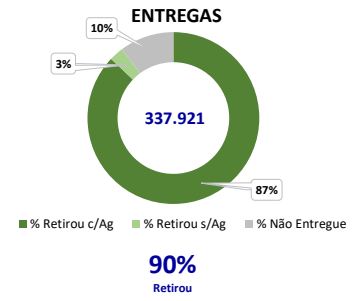

## EAD - PROGRAMA DE DISTRIBUIÇÃO DE KITS - BRASÍLIA DF

ENTREGAS														
Cluster	Subcluster	Cidade	Domicílios	População	Total			Bolsa Família			D+PS			Outros
					Base	Qtd	%	Base	Qtd	%	Base	Qtd	%	
Cluster	Subcluster	Cidade	Domicílios	População	Beneficiários	Entregas	% Entregue	Beneficiário	Entregas BF	% BF	Beneficiário D+PS	Qtd	% D+PS	Outros Prog
Brasília DF	BSB Brasília	Brasília	947.156	2.914.830	228.505	208.695	91%	84.691	77.975	92,1%	143.814	102.591	71,3%	28.129
		BSB Brasília Total	947.156	2.914.830	228.505	208.695	91%	84.691	77.975	92,1%	143.814	102.591	71,3%	28.129
	BSB Entorno	Águas Lindas	54.884	187.072	28.891	26.078	90%	17.780	16.298	91,7%	11.111	7.931	71,4%	1.849
		Cidade Ocidental	19.977	64.229	9.319	7.190	77%	5.185	4.600	88,7%	4.134	2.398	58,0%	192
		Cristalina	16.756	53.300	7.941	6.224	78%	4.548	3.983	87,6%	3.393	1.745	51,4%	496
		Formosa	36.770	112.236	15.986	13.019	81%	9.231	8.289	89,8%	6.755	3.366	49,8%	1.364
		Luziânia	58.276	194.039	29.162	26.983	93%	15.523	14.377	92,6%	13.639	10.202	74,8%	2.404
		Novo Gama	32.513	106.677	13.332	11.486	86%	6.181	5.791	93,7%	7.151	4.449	62,2%	1.246
		Planaltina	26.512	87.474	14.513	13.384	92%	7.778	7.354	94,5%	6.735	5.274	78,3%	756
		Santo Antônio do Descoberto	20.584	69.988	12.263	9.787	80%	7.653	6.936	90,6%	4.610	2.468	53,5%	383
		Valparaíso	48.034	153.255	16.330	15.075	92%	8.324	7.481	89,9%	8.006	5.121	64,0%	2.473
BSB Entorno Total	314.306	1.028.270	147.737	129.226	87%	82.203	75.109	91,4%	65.534	42.954	65,5%	11.163		
<b>Total Geral</b>			<b>1.261.462</b>	<b>3.943.100</b>	<b>376.242</b>	<b>337.921</b>	<b>90%</b>	<b>166.894</b>	<b>153.084</b>	<b>91,7%</b>	<b>209.348</b>	<b>145.545</b>	<b>69,5%</b>	<b>39.292</b>

### ENTREGAS ACUMULADO POR INTERVALO