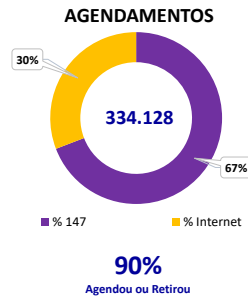

## EAD - PROGRAMA DE DISTRIBUIÇÃO DE KITS - BRASÍLIA DF

ENTREGAS														
Cluster	Subcluster	Cidade	Domicílios	População	Total			Bolsa Família			D+PS			Outros
					Base	Qtd	%	Base	Qtd	%	Base	Qtd	%	
Cluster	Subcluster	Cidade	Domicílios	População	Beneficiários	Entregas	% Entregue	Beneficiário	Entregas BF	% BF	Beneficiário D+PS	Qtd	% D+PS	Outros Prog
Brasília DF	BSB Brasília	Brasília	947.156	2.914.830	228.505	208.695	91%	84.691	77.975	92,1%	143.814	102.591	71,3%	28.129
		BSB Brasília Total	947.156	2.914.830	228.505	208.695	91%	84.691	77.975	92,1%	143.814	102.591	71,3%	28.129
	BSB Entorno	Águas Lindas	54.884	187.072	28.891	26.078	90%	17.780	16.298	91,7%	11.111	7.931	71,4%	1.849
		Cidade Ocidental	19.977	64.229	9.319	7.190	77%	5.185	4.600	88,7%	4.134	2.398	58,0%	192
		Cristalina	16.756	53.300	7.941	6.224	78%	4.548	3.983	87,6%	3.393	1.745	51,4%	496
		Formosa	36.770	112.236	15.986	13.019	81%	9.231	8.289	89,8%	6.755	3.366	49,8%	1.364
		Luziânia	58.276	194.039	29.162	26.983	93%	15.523	14.377	92,6%	13.639	10.202	74,8%	2.404
		Novo Gama	32.513	106.677	13.332	11.486	86%	6.181	5.791	93,7%	7.151	4.449	62,2%	1.246
		Planaltina	26.512	87.474	14.513	13.384	92%	7.778	7.354	94,5%	6.735	5.274	78,3%	756
		Santo Antônio do Descoberto	20.584	69.988	12.263	9.787	80%	7.653	6.936	90,6%	4.610	2.468	53,5%	383
		Valparaíso	48.034	153.255	16.330	15.075	92%	8.324	7.481	89,9%	8.006	5.121	64,0%	2.473
BSB Entorno Total	314.306	1.028.270	147.737	129.226	87%	82.203	75.109	91,4%	65.534	42.954	65,5%	11.163		
<b>Total Geral</b>			<b>1.261.462</b>	<b>3.943.100</b>	<b>376.242</b>	<b>337.921</b>	<b>90%</b>	<b>166.894</b>	<b>153.084</b>	<b>91,7%</b>	<b>209.348</b>	<b>145.545</b>	<b>69,5%</b>	<b>39.292</b>

### ENTREGAS ACUMULADO POR INTERVALO