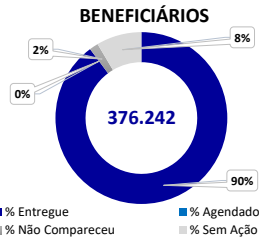

## EAD - PROGRAMA DE DISTRIBUIÇÃO DE KITS - BRASÍLIA DF

ENTREGAS														
Cluster	Subcluster	Cidade	Domicílios	População	Total			Bolsa Família			D+PS			Outros
					Base	Qtd	%	Base	Qtd	%	Base	Qtd	%	
Cluster	Subcluster	Cidade	Domicílios	População	Beneficiários	Entregas	% Entregue	Beneficiário	Entregas BF	% BF	Beneficiário D+PS	Qtd	% D+PS	Outros Prog
Brasília DF	BSB Brasília	Brasília	947.156	2.914.830	228.505	208.695	91%	84.691	77.975	92,1%	143.814	102.591	71,3%	28.129
		BSB Brasília Total	947.156	2.914.830	228.505	208.695	91%	84.691	77.975	92,1%	143.814	102.591	71,3%	28.129
	BSB Entorno	Águas Lindas	54.884	187.072	28.891	26.078	90%	17.780	16.298	91,7%	11.111	7.931	71,4%	1.849
		Cidade Ocidental	19.977	64.229	9.319	7.190	77%	5.185	4.600	88,7%	4.134	2.398	58,0%	192
		Cristalina	16.756	53.300	7.941	6.224	78%	4.548	3.983	87,6%	3.393	1.745	51,4%	496
		Formosa	36.770	112.236	15.986	13.019	81%	9.231	8.289	89,8%	6.755	3.366	49,8%	1.364
		Luziânia	58.276	194.039	29.162	26.983	93%	15.523	14.377	92,6%	13.639	10.202	74,8%	2.404
		Novo Gama	32.513	106.677	13.332	11.486	86%	6.181	5.791	93,7%	7.151	4.449	62,2%	1.246
		Planaltina	26.512	87.474	14.513	13.384	92%	7.778	7.354	94,5%	6.735	5.274	78,3%	756
		Santo Antônio do Descoberto	20.584	69.988	12.263	9.787	80%	7.653	6.936	90,6%	4.610	2.468	53,5%	383
		Valparaíso	48.034	153.255	16.330	15.075	92%	8.324	7.481	89,9%	8.006	5.121	64,0%	2.473
BSB Entorno Total	314.306	1.028.270	147.737	129.226	87%	82.203	75.109	91,4%	65.534	42.954	65,5%	11.163		
<b>Total Geral</b>			<b>1.261.462</b>	<b>3.943.100</b>	<b>376.242</b>	<b>337.921</b>	<b>90%</b>	<b>166.894</b>	<b>153.084</b>	<b>91,7%</b>	<b>209.348</b>	<b>145.545</b>	<b>69,5%</b>	<b>39.292</b>

### ENTREGAS ACUMULADO POR INTERVALO