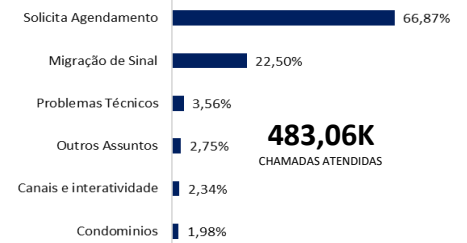

Brasília DF

Quantidade de cidades: 10

Início de distribuição: 02/12/2015

Data de desligamento: 17/11/2016

Fim de distribuição: 06/01/2017

Data da última atualização da base de beneficiários: 13/05/2016